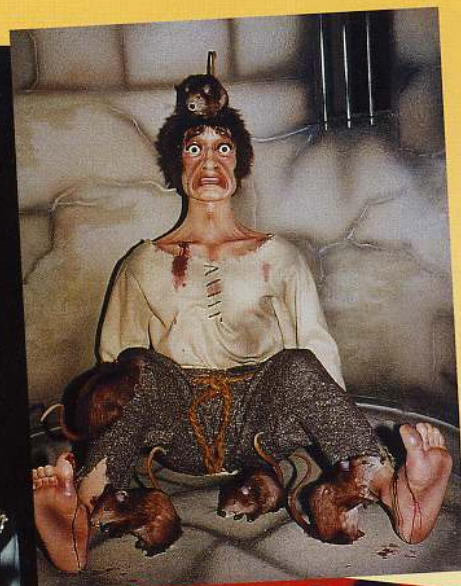

Gänsehaut - eingebaut

Wer anderen das Gruseln lehren will, der muß sich schon was einfallen lassen. Wir tun das für Sie. In unserem großen Fundus mit über 2000 Modellen finden Sie Ideen und Elemente, die bereits als Vorschlag den Atem stocken lassen. Doch den richtigen Schock erzeugen wir mit einer perfekten, für den Betrachter unsichtbaren Technik, die nahezu servicefrei läuft. Den Figuren verschaffen wir auch gleich das richtige Umfeld, das die Wirkung noch verstärkt. Und für den richtigen Pfiff sorgt ein Ton, der voll unter die Haut geht: lippensynchron, digital, verschleißfrei, in CD-Qualität.

Goose-flesh - put in

Who wants to teach the meaning of fear to the others, must be very creative. We do that for you. In our huge fund with more than 2000 models you will find great ideas and elements, already the proposals have your breath caught.

But the real shock is produced with a perfect, for the observer invisible mechanics, which runs nearly maintenance-free. We also give our figures the right surroundings, which intensify the effect even more. And the extra something is the sound, which gets fully under your skin: synchronous lips, digital, wear and tear free, in CD quality.

Hofmann

Figuren - natürlich, dynamisch