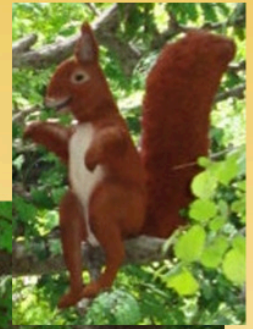

Der Märchenbaum erzählt... The fairytale tree is telling...

11.5.

**Hallo mein Freund...
Hello, my friend...**

Hergestellt 2013 für Märchenwald im Isartal (D)

Die mächtige Eiche ist ca. 8 m hoch, der Stamm hat einen Durchmesser von ca. 150 cm. Zusammen mit seinem Freund dem Eichhörnchen erzählen sie den Kindern verschiedene Märchen. Das Gesicht hat sehr viele Antriebe, somit entsteht eine perfekte Gestik von der Stirn bis zur Lippe.

Natürlich kann auch Ihr Parkmaskottchen der Partner der Eiche werden, wir fertigen individuell nach Kundenwunsch.

Manufactured 2013 for „Märchenwald im Isartal“ (GER)

The mighty oak is about 8 m high, the trunk has a diameter of about 150 cm. Together with his friend, the squirrel, they tell different fairytales to the children. The face has many drives, thus creates a perfect gesture from the forehead to the lip.

Of course, also your park mascot can be the partner of the oak, we manufacture individually according to customer requirements.