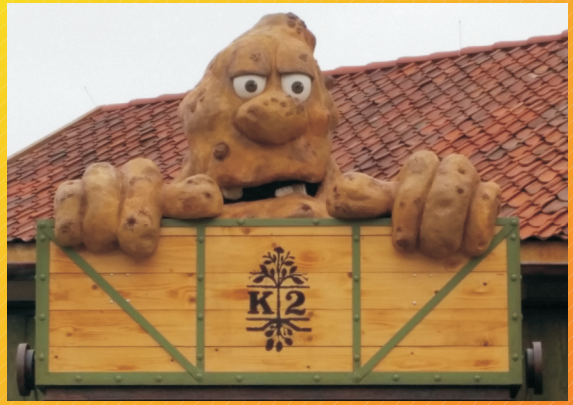

Chips Singers in Pfanne
Karls, D

Riesenkartoffel
Karls, D