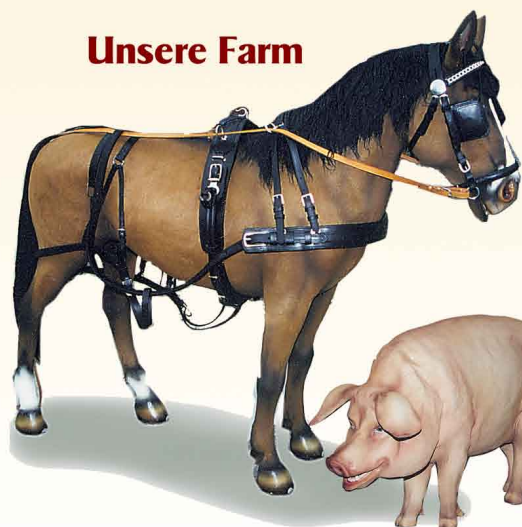

**Lebensecht
Interaktiv
Individuell
Darkrides
Spezialeffekte**

Ghost motives

Figuren aus GFK

**lifelike
interactive
individual
dark-rides
special effects**

Unsere Farm

Vogelhochzeit