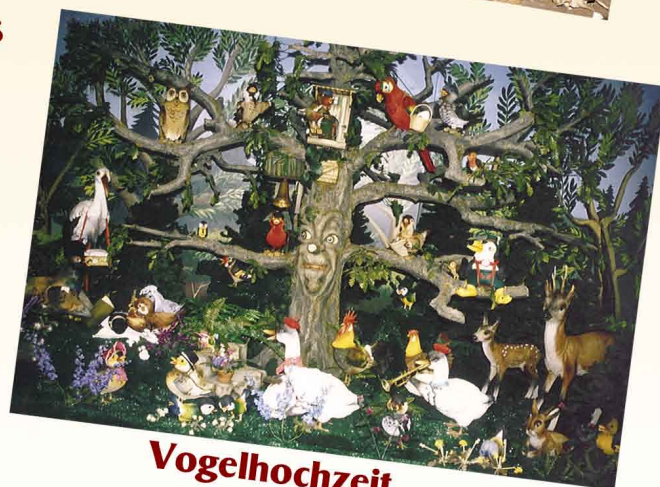

**Lebensecht
Interaktiv
Individuell
Darkrides
Spezialeffekte**

Ghost motives

Figuren aus GFK

**lifelike
interactive
individual
dark-rides
special effects**

Unsere Farm

Vogelhochzeit